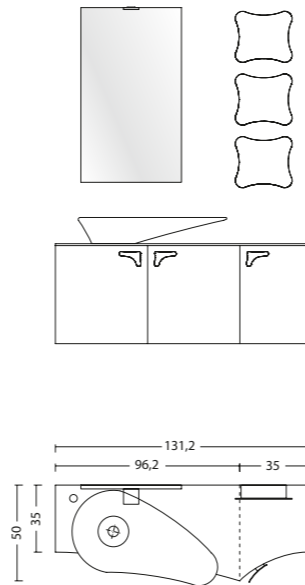

## MANIGLIA

maniglia Scoop  
finitura cromata

Q.TA'	CODICE	DESCRIZIONE
NR. 1	LABH95	BASE LAVABO CURVA DX
NR. 3	QM9251	PENSILE ALISEO (SOLO LACCATO BIANCO)
NR. 1	BGC5H1	SPECCHIO SQUARE
NR. 1	53C000	LAMPADA CLUB
NR. 1	715B00	LAVABO APPOGGIO BALI DX
NR. 1		TOP VETRO SAGOMATO