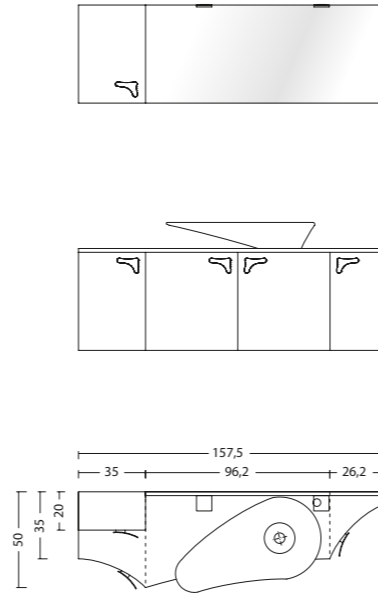

## MANIGLIA

maniglia Scoop  
finitura cromata

Q.TA'	CODICE	DESCRIZIONE
NR. 1	LABP95	BASE LAVABO CURVA SX
NR. 1	QL3392	PENSILE PICCOLO C/ANTA SX
NR. 1	BACF91	SPECCHIO TOMMY
NR. 2	53C000	LAMPADA CLUB
NR. 1	715B00	LAVABO APPOGGIO BALI SX
NR. 1		TOP MARMO SAGOMATO