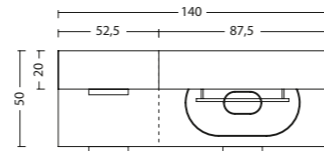

SCC-350

FINITURE

TOP

MANIGLIA

Q.TA'	CODICE	DESCRIZIONE
NR. 1	BDG595	BASE CASS. ATTREZZATO CURVO
NR. 1	LDG995	BASE LAVABO CASS. ATTREZZATO CURVO
NR. 1	QL9592	PENSILE C/ANTA LEGNO RIALZA
NR. 1	TLR992	SPECCHIO CONTENITORE ZIPPO
NR. 1	53R000	LAMPADA RIGA
NR. 1	713D00	LAVABO INCASSO SOPRAPIANO DEBUG
NR. 1		TOP MARMO INCASSO RETTANGOLARE