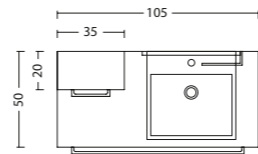

SCC-470

FINITURE

TOP

MANIGLIA

Q.TA'	CODICE	DESCRIZIONE
NR. 1	LDGB95	BASE LAVABO CASS. ATTREZZATO CURVO
NR. 1	QG3342	VANO A GIORNO
NR. 1	QL3392	PENSILE PICCOLO C/ANTA SX
NR. 1	BBL5B0	SPECCHIO DROP SX
NR. 1	53L000	LAMPADA BAND
NR. 1	715300	LAVABO APPOGGIO TEOREMA 8031/R
NR. 1		TOP LAMINATO RETTANGOLARE