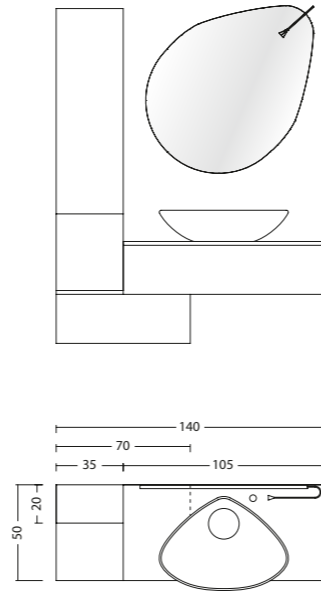

SDC-340

FINITURE

TOP

MANIGLIA

apertura Push-Pull