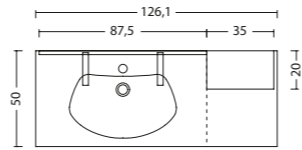

## MANIGLIA

maniglia Step  
finitura laccata

Q.TA'	CODICE	DESCRIZIONE
NR. 1	LSL975	BASE LAVABO CASS. ATTREZZATO
NR. 1	QG3375	VANO A GIORNO
NR. 1	MFL005	FIANCHI IN LUCE P.50
NR. 1	S5K9L1	SPECCHIO APPOGGIO
NR. 2	53K000	LAMPADA JOINT
NR. 1	PSL361	SOTTOPENSILE C/MENSOLA LEGNO + SPECCHIO
NR. 1	QL33E2	PENSILE C/ANTA DX
NR. 1		TOP VETRO RETTANGOLARE C/LAVABO INCORPORATO