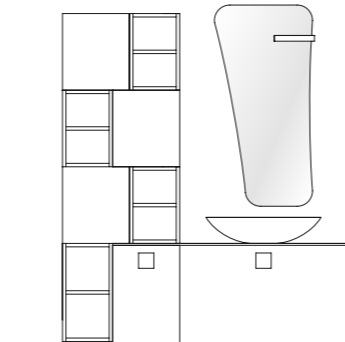

## MANIGLIA

pomolo Zen  
finitura cromata

Q.TA'	CODICE	DESCRIZIONE
NR. 1	BS3393	BASE 1 ANTA SX
NR. 1	LSG993	BASE LAVABO CASS. ATTREZZATO
NR. 1	QG3292	VANO A GIORNO
NR. 3	QL3372	PENSILE PICCOLO C/ANTA SX
NR. 3	QG3272	VANO A GIORNO
NR. 1	BBL5B0	SPECCHIO DROP SX
NR. 1	53L000	LAMPADA BAND
NR. 1	715100	LAVABO APPOGGIO FUORI 3
NR. 1		TOP VETRO APPOGGIO
NR. 1		MAGG. VETRO SABBATO