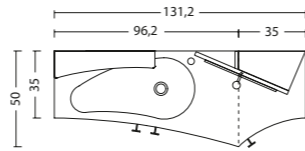

## MANIGLIA

pomolo Moody  
finitura cromata

Q.TA'	CODICE	DESCRIZIONE
NR. 1	LABH95	BASE LAVABO CURVA DX
NR. 2	9M1500	MENSOLA ALLUMINIO
NR. 1	SCP5N1	SPECCHIO GRIP CON MENSOLE DX
NR. 1	53P000	LAMPADA TITTI
NR. 1		TOP VETRO SAGOMATO C/LAVABO INCORP.