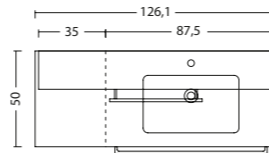

## MANIGLIA

maniglia Clio  
finitura alluminio

Q.TA'	CODICE	DESCRIZIONE
NR. 1	QG3375	VANO A GIORNO
NR. 1	LSL975	BASE LAVABO CASS. ATTREZZATO
NR. 1	MFL005	FIANCHI IN LUCE P.50
NR. 1	TLRF92	SPECCHIO CONTENITORE ZIPPO
NR. 1	53R000	LAMPADA RIGA
NR. 1	713500	LAVABO INCASSO SOTTOPIANO GEA
NR. 1		TOP MARMO INCASSO RETTANGOLARE