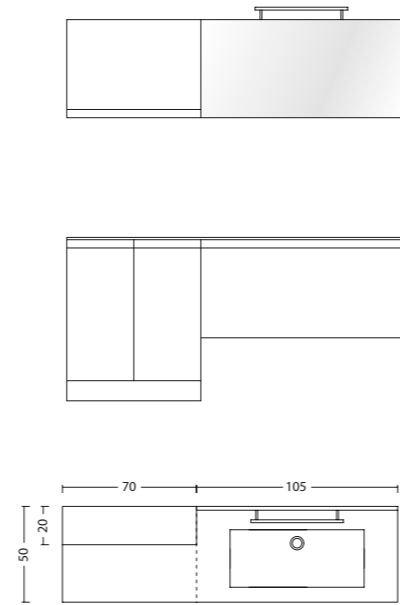

SDL-490

FINITURE

Genere G070 Opaco

TOP

Piano EKO sp.12 mm
Bianco Opaco

MANIGLIA

maniglia Step
finitura brill