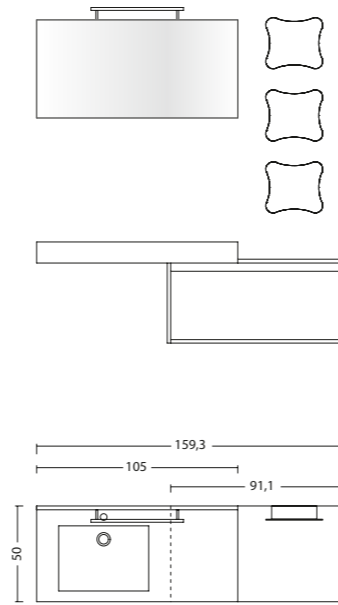

SDL-150

FINITURE

TOP

MANIGLIA