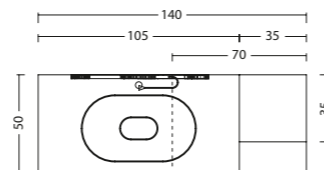

SDV-310

FINITURE

TOP

MANIGLIA

apertura Push-Pull

Q.TA'	CODICE	DESCRIZIONE
NR. 1	LSGB45	BASE LAVABO CASS. ATTREZZATO
NR. 1	BSQ745	BASE 1 CASS. ATTREZZATO
NR. 1	BMV880	SPECCHIO AMEBA GRANDE
NR. 1	53Y000	LAMPADA STYLE
NR. 1	DS33L3	SEMICOLONNA 1 ANTA LEGNO DX
NR. 1	713D00	LAVABO INCASSO SOPRAPIANO DEBUG
NR. 1		TOP LACCATO OPACO RETTANGOLARE
ML. 0,35		TOP LAMINATO AL ML
ML. 0,35		TOP LAMINATO AL ML