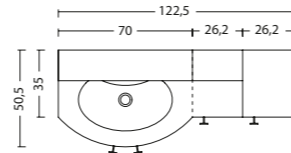

## MANIGLIA

pomolo Moody  
finitura cromata

Q.TA'	CODICE	DESCRIZIONE
NR. 1	LP1795	BASE LAVABO CURVA 2 ANTE
NR. 1	BS3293	BASE 1 ANTA DX
NR. 1	FS82Q3	COLONNA 2 ANTE DX
NR. 1	S1N7L1	SPECCHIO APPOGGIO C/MENSOLA C/FARETTI ALOG.
NR. 1	PSL2L1	PENS.GIORNO C/MENSOLA LEGNO + SPECCHIO
NR. 1	713700	LAVABO INCASSO SOTTOPIANO IDEA
NR. 1		TOP MARMO SAGOMATO