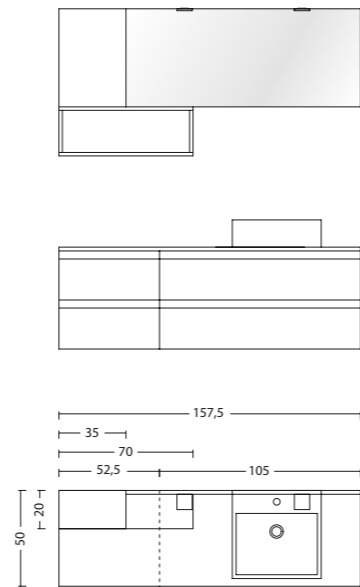

## MANIGLIA

apertura Include

Q.TA'	CODICE	DESCRIZIONE
NR. 1	BSH595	BASE 2 CASS. ATTREZZATI
NR. 1	LSHB95	BASE LAVABO 2 CASS. ATTREZZATI
NR. 1	QG3742	VANO A GIORNO
NR. 1	QL3392	PENSILE PICCOLO C/ANTA SX
NR. 1	BACF91	SPECCHIO TOMMY
NR. 2	53C000	LAMPADA CLUB
NR. 1	715300	LAVABO APPOGGIO TEOREMA 8031/R
NR. 1		TOP MARMO INCASSO RETTANGOLARE