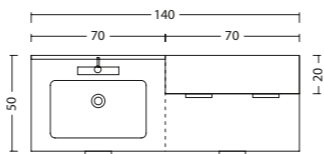

## MANIGLIA

maniglia N1  
finitura cromata

Q.TA'	CODICE	DESCRIZIONE
NR. 1	LSD795	BASE LAVABO INCASSO
NR. 1	BLM7E5	BASE INSERIMENTO LAVATRICE
NR. 1	S5S7L1	SPECCHIO APPOGGIO
NR. 1	53S100	LAMPADA SIGARO
NR. 1	PSL761	SOTTOPENSILE C/MENSOLA LEGNO + SPECCHIO
NR. 1	QL37E2	PENSILE C/ANTE
NR. 1	713500	LAVABO INCASSO SOTTOPIANO GEA
NR. 1		TOP MARMO INCASSO RETTANGOLARE
NR. 1		ALZATINA MARMO