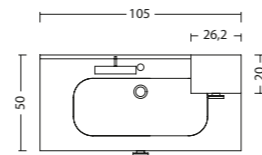

SCF-160

FINITURE

Bianco Lucido

TOP

Vetro sp.10 mm
Bianco Extralight

MANIGLIA

pomolo Zen
finitura cromata

Q.TA'	CODICE	DESCRIZIONE
NR. 1	LDGB95	BASE LAVABO CASS. ATTREZZATO CURVO
NR. 1	S5S9L1	SPECCHIO APPOGGIO
NR. 1	53S100	LAMPADA SIGARO
NR. 1	PLL261	SOTTOPENSILE C/MENSOLA LEGNO
NR. 1	QL32E2	PENSILE C/ANTA DX
NR. 1		TOP VETRO RETTANGOLARE C/LAVABO INCORPORATO