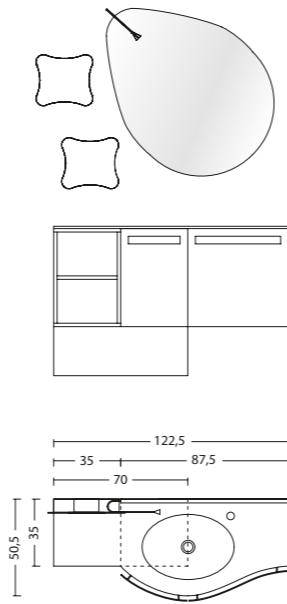

## MANIGLIA

maniglia Moody  
finitura cromata

Q.TA'	CODICE	DESCRIZIONE
NR. 1	BSQ743	BASE 1 CASS. ATTREZZATO
NR. 1	QG3393	VANO A GIORNO
NR. 1	LP7995	BASE LAVABO CURVA 2 ANTE SX
NR. 2	QM9251	PENSILE ALISEO (SOLO LACCATO BIANCO)
NR. 1	BEY990	SPECCHIO GOCCIA SX
NR. 1	53Y000	LAMPADA STYLE
NR. 1		TOP EKO SAGOMATO SP:12 C/VASCA