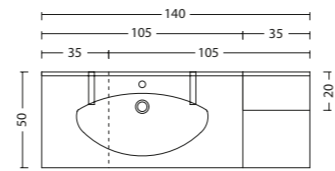

SDC-220

FINITURE

TOP

MANIGLIA

Q.TA'	CODICE	DESCRIZIONE
NR. 1	LSGB45	BASE LAVABO CASS. ATTREZZATO
NR. 1	LSGB45	BASE LAVABO CASS. ATTREZZATO
NR. 1	QL3392	PENSILE PICCOLO C/ANTA DX
NR. 1	BAKBB1	SPECCHIO TOMMY
NR. 2	53K000	LAMPADA JOINT
NR. 1	QG3345	VANO A GIORNO
NR. 1	QG3342	VANO A GIORNO
NR. 1		TOP EKO RETTANGOLARE SP.12 C/VASCA
ML. 0,35		TOP LAMINATO AL ML