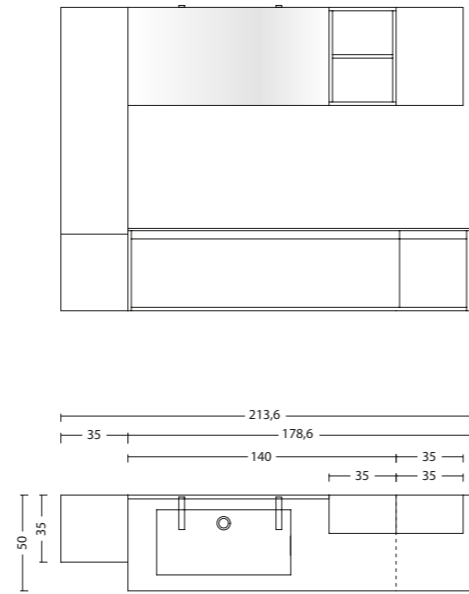

SDL-400

FINITURE

TOP

MANIGLIA