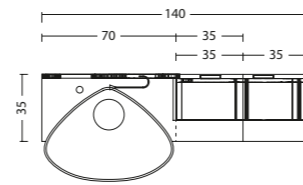

## MANIGLIA

apertura Push-Pull

Q.TA'	CODICE	DESCRIZIONE
NR. 1	LSG743	BASE LAVABO CASS. ATTREZZATO
NR. 1	BSQ343	BASE 1 CASS. ATTREZZATO
NR. 1	QG3343	VANO A GIORNO
NR. 1	BSQ343	BASE 1 CASS. ATTREZZATO
NR. 1	BMY880	SPECCHIO AMEBA GRANDE
NR. 1	53Y000	LAMPADA STYLE
NR. 3	QAC372	PENSILE AMEBA (NO FINITURE VENATE)
NR. 1	715900	LAVABO APPOGGIO DRAG
NR. 1		TOP VETRO APPOGGIO
ML. 0,35		TOP LACCATO LUCIDO AL ML