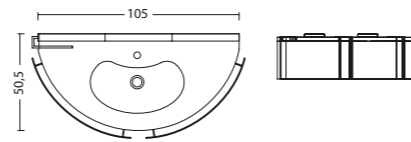

## MANIGLIA

maniglia Moody  
finitura cromata

Q.TA'	CODICE	DESCRIZIONE
NR. 1	LP1B95	BASE LAVABO CURVA 2 ANTE
NR. 1	BNL9B1	SPECCHIO CLOUD DX
NR. 1	BN0392	MEZZALUNA SPECCHIO CLOUD DX
NR. 1	53L000	LAMPADA BAND
NR. 2	QAC372	PENSILE AMEBA (NO FINITURE VENATE)
NR. 2	QAP370	PANNELLO AMEBA (NO FINITURE VENATE)
NR. 2	QAS370	SPECCHIO AMEBA
NR. 1		TOP VETRO SAGOMATO C/LAVABO INCORP.