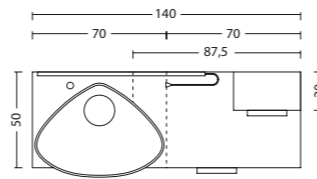

SDZ-170

FINITURE

TOP

MANIGLIA

Q.TA'	CODICE	DESCRIZIONE
NR. 1	LSG745	BASE LAVABO CASS. ATTREZZATO
NR. 1	LSG945	BASE LAVABO CASS. ATTREZZATO
NR. 1	QG3745	VANO A GIORNO
NR. 1	BEY990	SPECCHIO GOCCIA DX
NR. 1	53Y000	LAMPADA STYLE
NR. 1	QL3372	PENSILE PICCOLO C/ANTA DX
NR. 1	715900	LAVABO APPOGGIO DRAG
NR. 1		TOP LAMINATO RETTANGOLARE