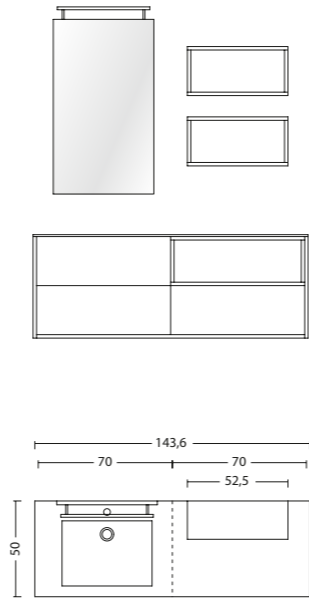

## TOP

Piano EKO sp.12 mm  
Bianco Opaco

**MANIGLIA**  
apertura Push-Pull

Q.TA'	CODICE	DESCRIZIONE
NR. 1	LSH795	BASE LAVABO 2 CASS. ATTREZZATI
NR. 1	BSQ745	BASE 1 CASS. ATTREZZATO
NR. 1	QG3745	VANO A GIORNO
NR. 1	MFL005	FIANCHI IN LUCE P.50
NR. 1	BGR5H1	SPECCHIO SQUARE
NR. 1	53R000	LAMPADA RIGA
NR. 2	QG3542	VANO A GIORNO
NR. 1		TOP EKO RETTANGOLARE SP.12 C/VASCA