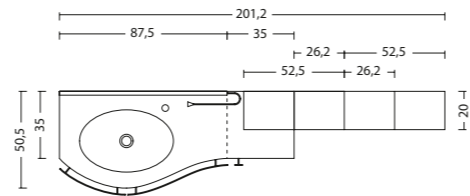

SCC-130

FINITURE

TOP

MANIGLIA

Q.TA'	CODICE	DESCRIZIONE
NR. 1	LP7995	BASE LAVABO CURVA 2 ANTE SX
NR. 1	BS3393	BASE 1 ANTA DX
NR. 1	BEY990	SPECCHIO GOCCIA DX
NR. 1	53Y000	LAMPADA STYLE
NR. 2	QL3292	PENSILE PICCOLO C/ANTA DX
NR. 2	QG3542	VANO A GIORNO
NR. 1		TOP EKO SAGOMATO SP:12 C/VASCA