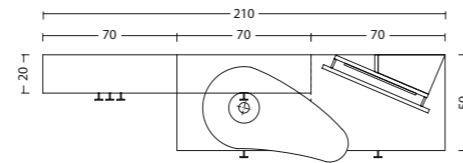

## MANIGLIA

pomolo Moody  
finitura cromata

Q.TA'	CODICE	DESCRIZIONE
NR. 1	BSQ745	BASE 1 CASS. ATTREZZATO
NR. 1	LSG745	BASE LAVABO CASS. ATTREZZATO
NR. 2	QL3772	PENSILE PICCOLO 2 ANTE
NR. 1	715B00	LAVABO APPOGGIO BALI SX
NR. 1	SCR5N1	SPECCHIO GRIP CON MENSOLE DX
NR. 1	53R000	LAMPADA RIGA
NR. 2	QL9772	PENSILE C/ANTA LEGNO RIALZA
NR. 1		TOP LAMINATO RETTANGOLARE
ML. 0,7		TOP LAMINATO AL ML