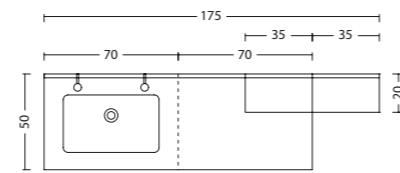

SDL-140

FINITURE

TOP

MANIGLIA