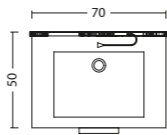

SCL-390

FINITURE

TOP

MANIGLIA

Q.TA'	CODICE	DESCRIZIONE
NR. 1	LDG795	BASE LAVABO CASS. ATTREZZATO CURVO
NR. 1	BMV880	SPECCHIO AMEBA GRANDE
NR. 1	53Y000	LAMPADA STYLE
NR. 2	QAC372	PENSILE AMEBA (NO FINITURE VENATE)
NR. 2	QAP370	PANNELLO AMEBA (NO FINITURE VENATE)
NR. 2	QAS370	SPECCHIO AMEBA
NR. 1		TOP EKO RETTANGOLARE SP.12 C/VASCA