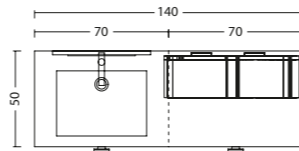

## MANIGLIA

pomolo Zen  
finitura cromata

Q.TA'	CODICE	DESCRIZIONE
NR. 1	LDG795	BASE LAVABO CASS. ATTREZZATO CURVO
NR. 1	BDG795	BASE CASS. ATTREZZATO CURVO
NR. 1	BDK9F0	SPECCHIO GRIP VERTICALE SENZA MENSOLE
NR. 1	53K000	LAMPADA JOINT
NR. 2	QAP370	PANNELLO AMEBA (NO FINITURE VENATE)
NR. 2	QAC372	PENSILE AMEBA (NO FINITURE VENATE)
NR. 1	713500	LAVABO INCASSO SOTTOPIANO GEA
NR. 1		TOP MARMO INCASSO RETTANGOLARE