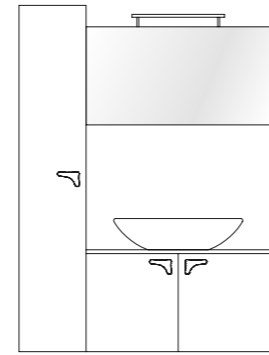

## MANIGLIA

maniglia Scoop  
finitura cromata

Q.TA'	CODICE	DESCRIZIONE
NR. 1	GS33R3	COLONNA 1 ANTA LEGNO SX
NR. 1	LABA95	BASE LAVABO CURVA DX
NR. 1	TLRA92	SPECCHIO CONTENITORE ZIPPO
NR. 1	53R000	LAMPADA RIGA
NR. 1	715900	LAVABO APPOGGIO DRAG
NR. 1		TOP MARMO SAGOMATO