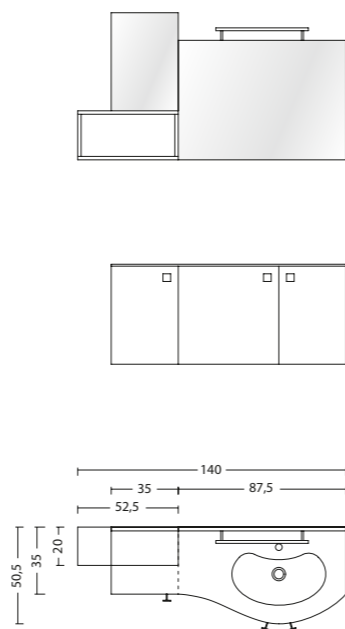

## MANIGLIA

pomolo Moody  
finitura cromata

Q.TA'	CODICE	DESCRIZIONE
NR. 1	BS3393	BASE 1 ANTA SX
NR. 1	LP7995	BASE LAVABO CURVA 2 ANTE DX
NR. 1	QG3542	VANO A GIORNO
NR. 1	BAR9B1	SPECCHIO TOMMY
NR. 1	53R000	LAMPADA RIGA
NR. 1	BA0691	SPECCHIO TOMMY
NR. 1		TOP VETRO SAGOMATO C/LAVABO INCORP.