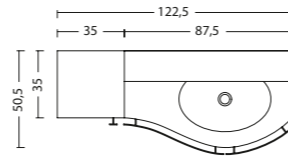

SCC-250

FINITURE

TOP

MANIGLIA

Q.TA'	CODICE	DESCRIZIONE
NR. 1	FS83Q3	COLONNA 2 ANTE SX
NR. 1	LP7995	BASE LAVABO CURVA 2 ANTE DX
NR. 1	S1N9L1	SPECCHIO APPOGGIO C/MENSOLA C/FARETTI ALOG.
NR. 1		TOP EKO SAGOMATO SP.12 C/VASCA