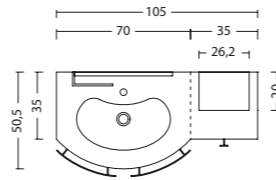

SCV-070

FINITURE

TOP

MANIGLIA

Q.TA'	CODICE	DESCRIZIONE
NR. 1	LP1795	BASE LAVABO CURVA 2 ANTE
NR. 1	QG3343	VANO A GIORNO
NR. 1	BSQ343	BASE 1 CASS. ATTREZZATO
NR. 1	BBL5B0	SPECCHIO DROP DX
NR. 1	53L000	LAMPADA BAND
NR. 1	QG3242	VANO A GIORNO
NR. 1	QL3292	PENSILE PICCOLO C/ANTA DX
NR. 1		TOP VETRO SAGOMATO C/LAVABO INCORP.
NR. 1		MAGG. VETRO SABBATO