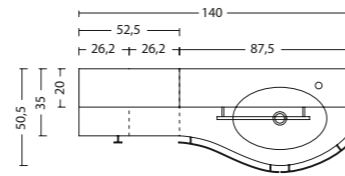

SCL-280

FINITURE

TOP

MANIGLIA

Q.TA'	CODICE	DESCRIZIONE
NR. 1	BS3293	BASE 1 ANTA SX
NR. 1	QG3293	VANO A GIORNO
NR. 1	LP7995	BASE LAVABO CURVA 2 ANTE DX
NR. 1	QE3592	PENSILE VETRINA EVERGREEN SX (ANTA LACCATA OPACA)
NR. 1	TLR992	SPECCHIO CONTENITORE ZIPPO
NR. 1	53R000	LAMPADA RIGA
NR. 1	713100	LAVABO INCASSO SOTTOPIANO DIANA
NR. 1		TOP MARMO SAGOMATO