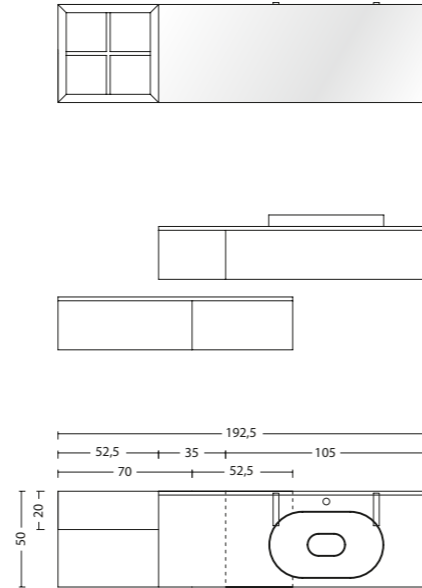

SDV-010

FINITURE

Cobalto H650
Opaco su Venato

TOP

Laminato sp.20 mm
Cobalto H650
Opaco su Venato

MANIGLIA

apertura Push-Pull