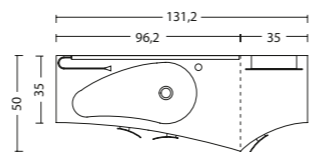

## MANIGLIA

maniglia Scoop  
finitura cromata

Q.TA'	CODICE	DESCRIZIONE
NR. 1	LABH95	BASE LAVABO CURVA DX
NR. 2	QM9251	PENSILE ALISEO (SOLO LACCATO BIANCO)
NR. 1	BEY990	SPECCHIO GOCCIA SX
NR. 1	53Y000	LAMPADA STYLE
NR. 1		TOP VETRO SAGOMATO C/LAVABO INCORP.