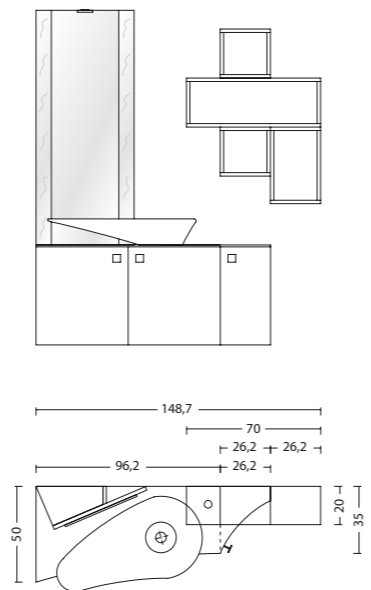

SCZ-110

FINITURE

TOP

MANIGLIA