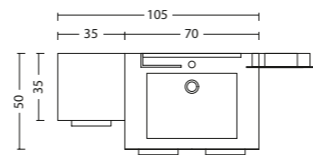

SDV-450

FINITURE

Lilla H730
Opaco su Venato

TOP

Vetro sp.10 mm
Lilla SY01 Extralight

MANIGLIA

maniglia S2
finitura Bianca

Q.TA'	CODICE	DESCRIZIONE
NR. 1	DSD3L3	SEMICOLONNA 1 ANTA + 2 CASS. SX
NR. 1	LSB7B5	BASE LAVABO INCASSO
NR. 1	BBL5B0	SPECCHIO DROP DX
NR. 1	53L000	LAMPADA BAND
NR. 2	QM9251	PENSILE ALISEO (SOLO LACCATO BIANCO)
NR. 1		TOP VETRO RETTANGOLARE C/LAVABO INCORPORATO
ML. 0,35		TOP LACCATO OPACO AL ML