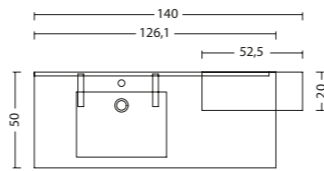

## MANIGLIA

apertura Include

Q.TA'	CODICE	DESCRIZIONE
NR. 1	LSLF75	BASE LAVABO CASS. ATTREZZATO
NR. 1	MFL005	FIANCHI IN LUCE P.50
NR. 1	BAK9B1	SPECCHIO TOMMY
NR. 2	53K000	LAMPADA JOINT
NR. 1	BA0691	SPECCHIO TOMMY SENZA LAMPADE
NR. 1	QG3542	VANO A GIORNO
NR. 1		TOP EKO RETTANGOLARE SP.12 C/VASCA