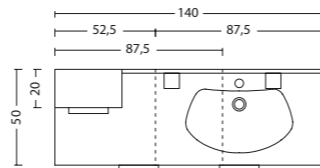

SDF-120

FINITURE

TOP

MANIGLIA

Q.TA'	CODICE	DESCRIZIONE
NR. 1	QG3545	VANO A GIORNO
NR. 1	LSG945	BASE LAVABO CASS. ATTREZZATO
NR. 1	LSG945	BASE LAVABO CASS. ATTREZZATO
NR. 1	BACB91	SPECCHIO TOMMY
NR. 2	53C000	LAMPADA CLUB
NR. 1	QL3392	PENSILE PICCOLO C/ANTA SX
NR. 1		TOP VETRO RETTANGOLARE C/LAVABO INCORPORATO
NR. 1		MAGG. VETRO SABBATO