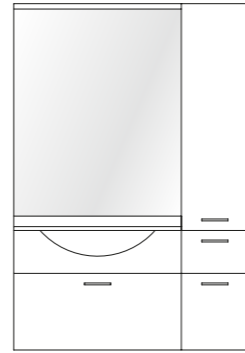

SDC-480

FINITURE

TOP

MANIGLIA