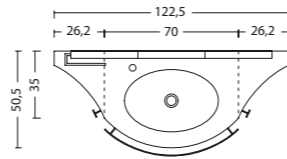

SCL-420

FINITURE

Gianduia G110 Opaco

TOP

Piano EKO sp.12 mm
Bianco Opaco

MANIGLIA

maniglia Moody
finitura cromata

Q.TA'	CODICE	DESCRIZIONE
NR. 1	BAF293	BASE RACCORDO CURVA DX
NR. 1	LPA795	BASE LAVABO CASS. ATTREZZATO CURVO
NR. 1	BAF293	BASE RACCORDO CURVA SX
NR. 1	BNL9B1	SPECCHIO CLOUD DX
NR. 1	BN0392	MEZZALUNA SPECCHIO CLOUD DX
NR. 1	53L000	LAMPADA BAND
NR. 1		TOP EKO SAGOMATO SP:12 C/VASCA