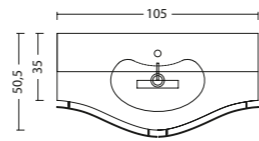

## MANIGLIA

maniglia Moody  
finitura cromata

Q.TA'	CODICE	DESCRIZIONE
NR. 1	LP5B95	BASE LAVABO CURVA 2 ANTE
NR. 1	TMSBB2	SPECCHIO CONTENITORE PLANET
NR. 1	53S100	LAMPADA SIGARO
NR. 1		TOP VETRO SAGOMATO C/LAVABO INCORP.