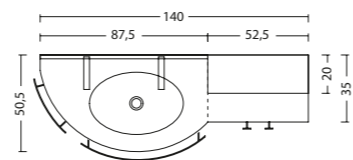

SCV-200

FINITURE

Ametista H740
Opaco su Venato

TOP

Piano EKO sp.12 mm
Bianco Opaco

MANIGLIA

maniglia Moody
finitura cromata

Q.TA'	CODICE	DESCRIZIONE
NR. 1	LPC995	BASE LAVABO CASS. ATTREZZATO SX CURVO
NR. 1	BS3593	BASE 2 ANTE
NR. 1	BAK991	SPECCHIO TOMMY
NR. 2	53K000	LAMPADA JOINT
NR. 1	QE3592	PENSILE VETRINA EVERGREEN DX (ANTA LACCATA OPACA)
NR. 1		TOP EKO SAGOMATO SP:12 C/VASCA