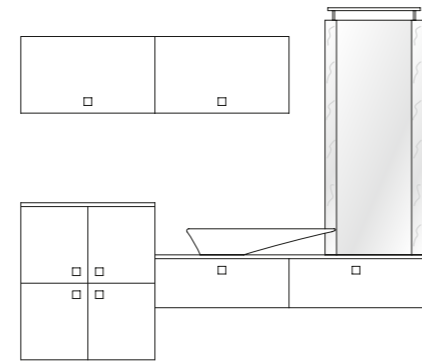

SDC-260

FINITURE

TOP

MANIGLIA