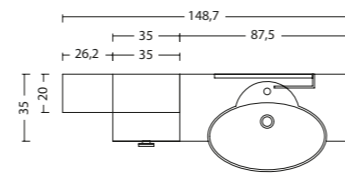

SDV-320

FINITURE

Rosso Rubino H430
Opaco su Venato

Bianco Lucido

TOP

Vetro sp.10 mm
Rosso V50 sabbato

MANIGLIA

pomolo Zen
finitura cromata

Q.TA'	CODICE	DESCRIZIONE
NR. 1	BS3393	BASE 1 ANTA SX
NR. 1	LSG993	BASE LAVABO CASS. ATTREZZATO
NR. 1	QG3292	VANO A GIORNO
NR. 3	QL3372	PENSILE PICCOLO C/ANTA SX
NR. 3	QG3272	VANO A GIORNO
NR. 1	BBL5B0	SPECCHIO DROP SX
NR. 1	53L000	LAMPADA BAND
NR. 1	715100	LAVABO APPOGGIO FUORI 3
NR. 1		TOP VETRO APPOGGIO
NR. 1		MAGG. VETRO SABBATO