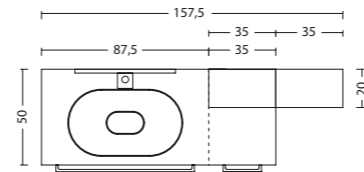

SDC-100

FINITURE

TOP

MANIGLIA

Q.TA'	CODICE	DESCRIZIONE
NR. 1	LSG995	BASE LAVABO CASS. ATTREZZATO
NR. 1	BS3395	BASE 1 ANTA DX
NR. 1	BGC5H1	SPECCHIO SQUARE
NR. 1	53C000	LAMPADA CLUB
NR. 2	QL33L2	PENSILE MAXI C/ANTA DX
NR. 1	QL3392	PENSILE PICCOLO C/ANTA DX
NR. 1	713D00	LAVABO INCASSO SOPRAPIANO DEBUG
NR. 1		TOP LAMINATO RETTANGOLARE