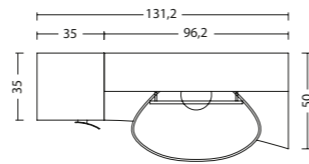

## MANIGLIA

maniglia Scoop  
finitura cromata

Q.TA'	CODICE	DESCRIZIONE
NR. 1	GS33R3	COLONNA 1 ANTA LEGNO SX
NR. 1	LABA95	BASE LAVABO CURVA DX
NR. 1	TLRA92	SPECCHIO CONTENITORE ZIPPO
NR. 1	53R000	LAMPADA RIGA
NR. 1	715900	LAVABO APPOGGIO DRAG
NR. 1		TOP MARMO SAGOMATO