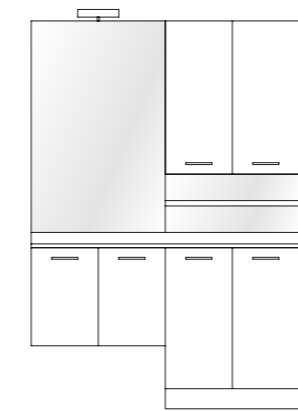

SDC-500

FINITURE

TOP

MANIGLIA